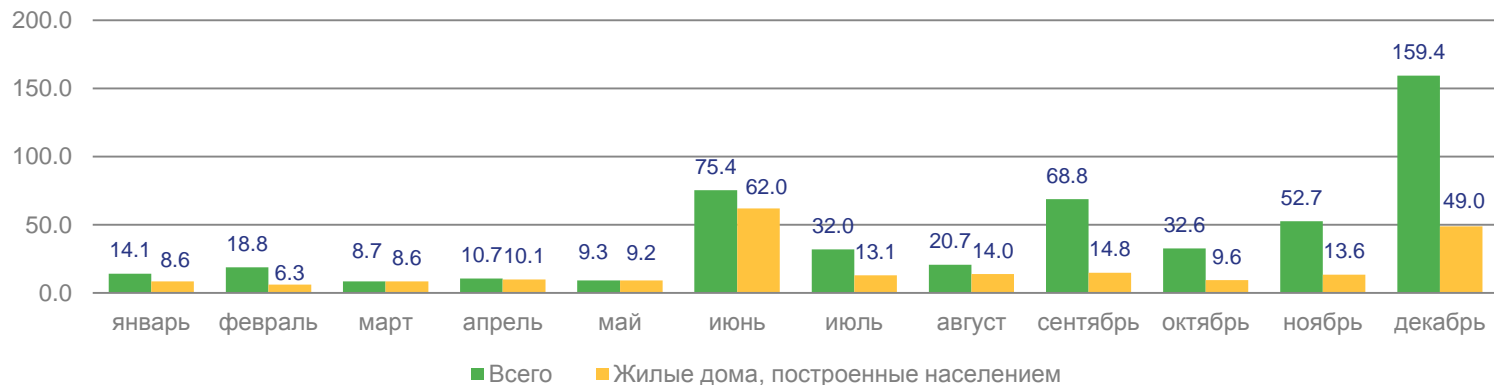

ЖИЛИЩНОЕ СТРОИТЕЛЬСТВО В САХАЛИНСКОЙ ОБЛАСТИ В 2021 ГОДУ

ВВЕДЕНО ОБЩЕЙ (ЖИЛОЙ) ПЛОЩАДИ
тыс. кв. метров

в % к соответствующему периоду предыдущего года

ЗА ПЕРИОД
ЯНВАРЬ-
ДЕКАБРЬ

Всего введено

503,2

ТЫС.КВ.М

К соответствующему
периоду предыдущего
года

114,4 % ↑

В том числе
построено
населением

219,0

ТЫС.КВ.М

К соответствующему
периоду
предыдущего года

145,6% ↑