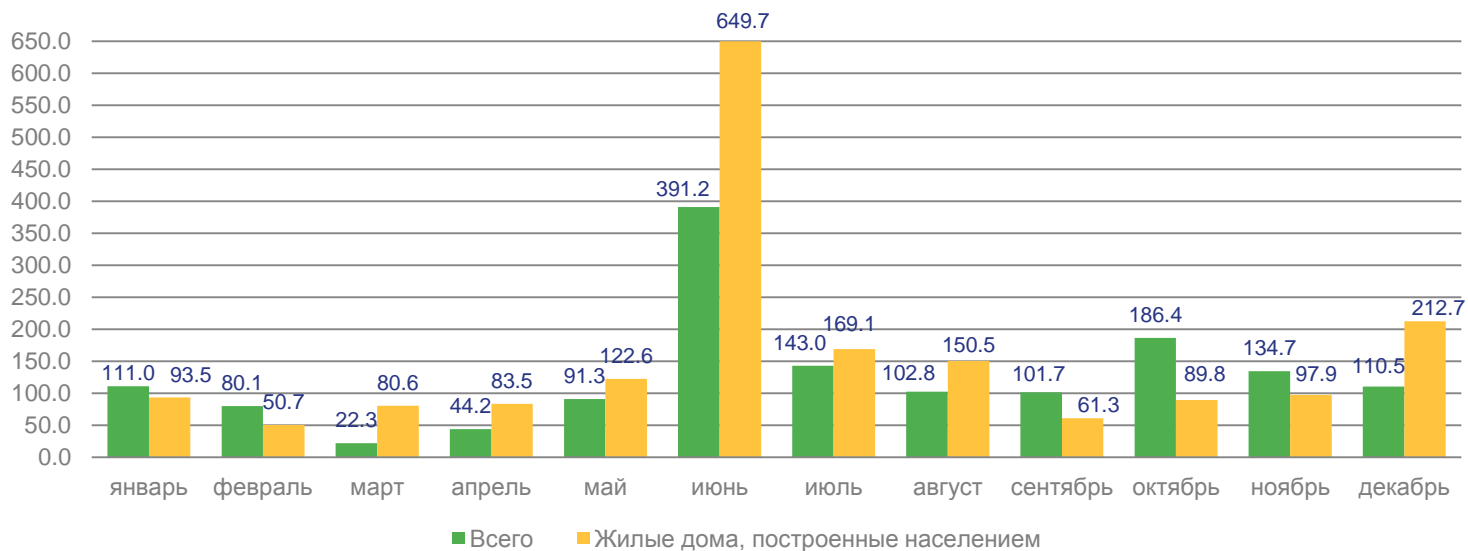

ЖИЛИЩНОЕ СТРОИТЕЛЬСТВО В САХАЛИНСКОЙ ОБЛАСТИ В 2021 ГОДУ

ВВЕДЕНО ОБЩЕЙ (ЖИЛОЙ) ПЛОЩАДИ
тыс. кв. метров

в % к соответствующему периоду предыдущего года

ЗА ПЕРИОД
ЯНВАРЬ-
ДЕКАБРЬ

Всего введено

503,2

ТЫС.КВ.М

К соответствующему
периоду предыдущего
года

114,4 % ↑

В том числе
построено
населением

219,0

ТЫС.КВ.М

К соответствующему
периоду
предыдущего года

145,6% ↑