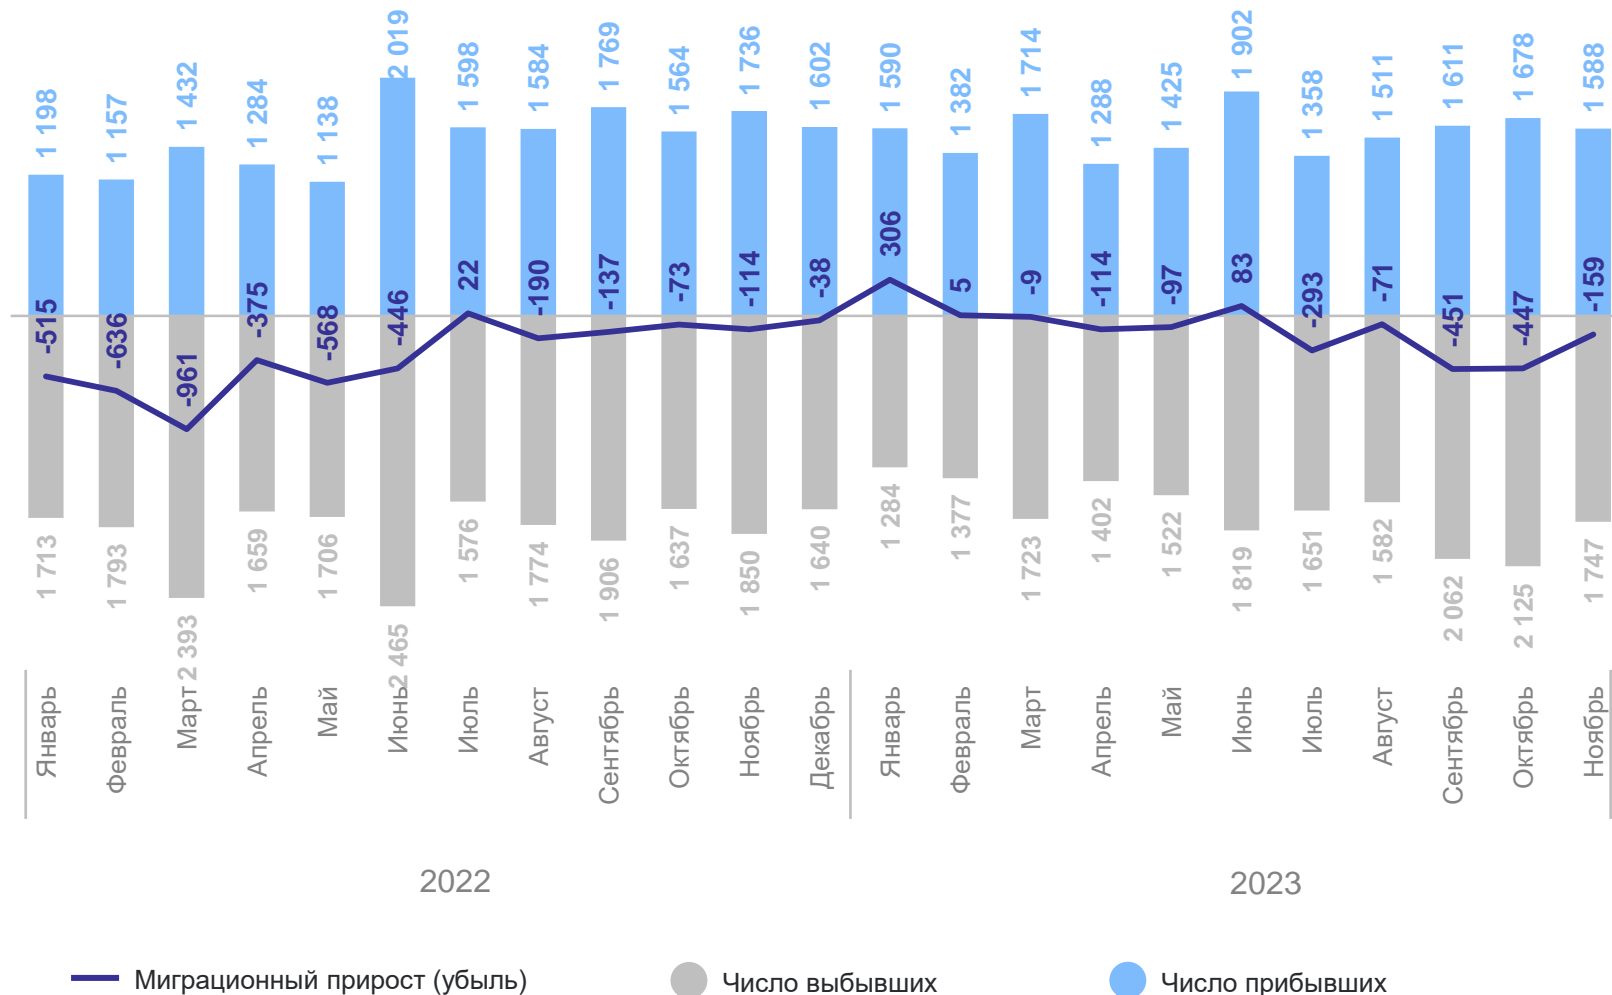

ОБЩИЕ ИТОГИ МИГРАЦИИ

январь – ноябрь 2023 г., человек

САХАЛИНСТАТ

Миграционная убыль населения

- 1 247 человек

Коэффициент миграционной убыли

в расчете на 1 000 человек населения

- 3,0‰

* На этом и следующих слайдах сведения по миграции населения за 2022 г. уточнены на основании годового отчета.

ЧИСЛО ПРИБЫВШИХ МИГРАНТОВ

январь – ноябрь 2023 г., человек

САХАЛИНСТАТ

Число прибывших

17 047 человек