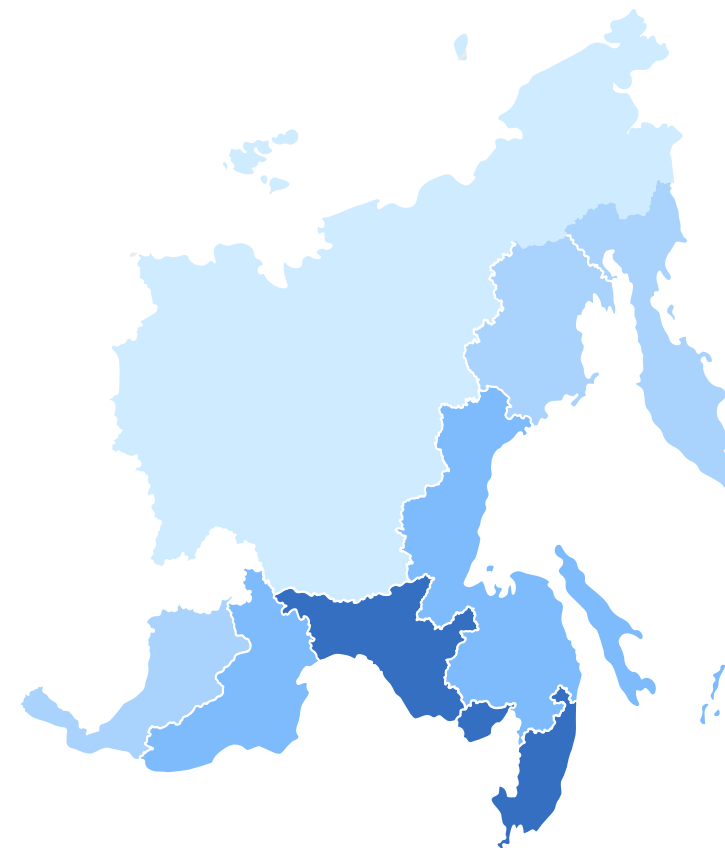

Регионы с наибольшими и наименьшими значениями

7,7 – 9,9 11,7 – 12,2 13,2 – 13,9 14,0 – 14,3

5

5 субъектов
значение коэффициента
меньше, чем по Сахалинской
области

5

5 субъектов
значение коэффициента
больше, чем по Сахалинской
области

январь – ноябрь 2023 г., человек

САХАЛИНСТАТ

Число прибывших

11 950 человек

Число выбывших

12 421 человек

Миграционная убыль

- 471 человек

Сибирский федеральный округ

Дальневосточный федеральный округ*

Донецкая народная республика,
Луганская народная республика,
Запорожская область, Херсонская
область

Выбывшие,
человек

1 145

814

883

185

559

203

991

1 823

0

* Данные по дальневосточному федеральному округу приведены без учета внутрирегиональной миграции

МЕЖДУНАРОДНАЯ МИГРАЦИЯ

январь – ноябрь 2023 г., человек