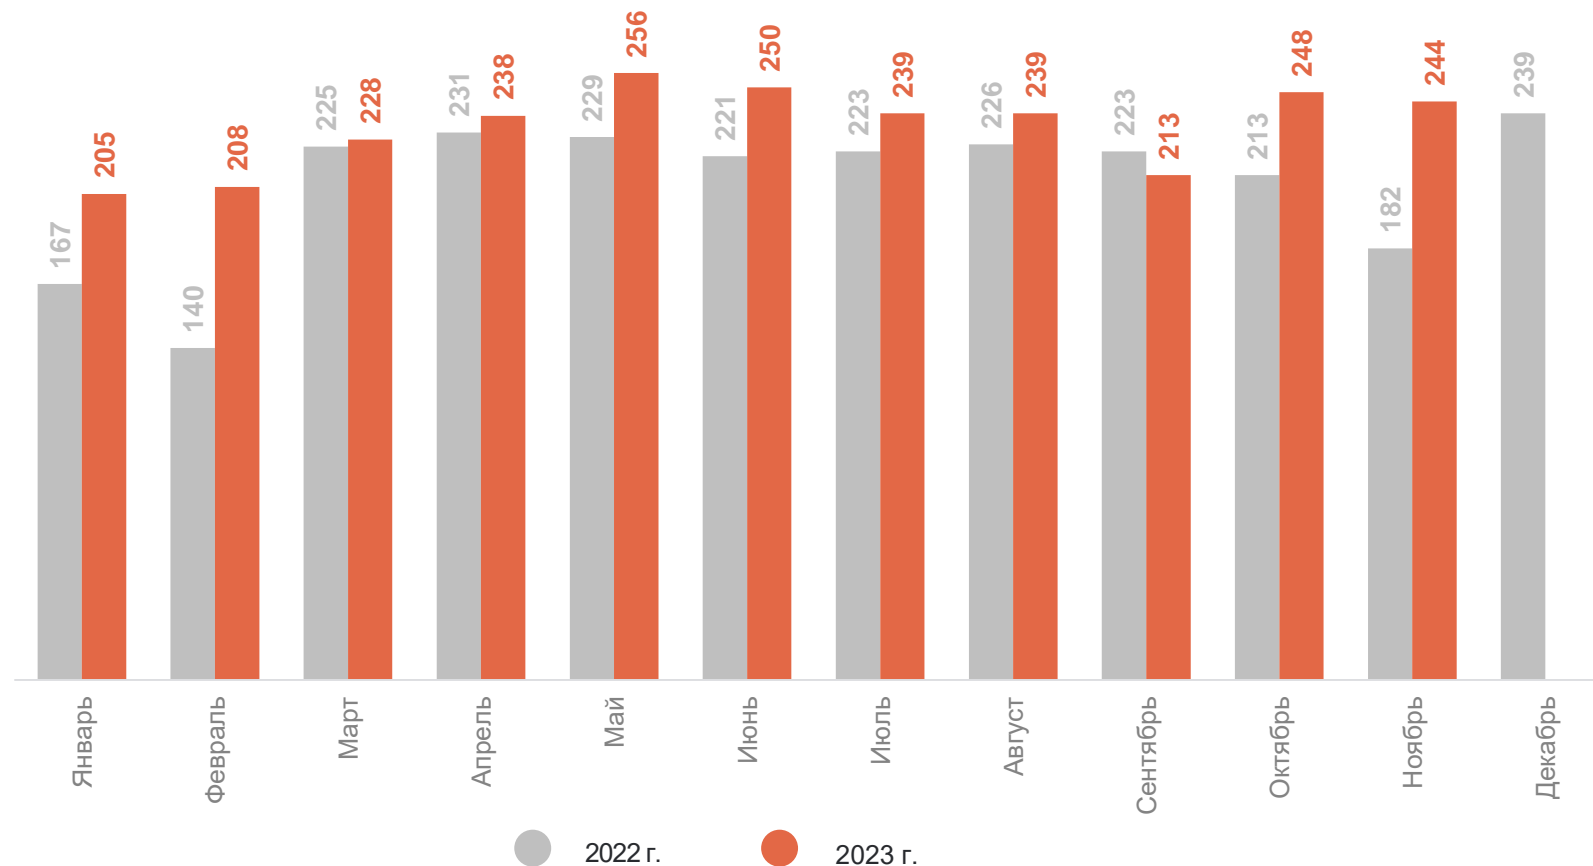

2 568 единиц

Коэффициент разводимости

в расчете на 1 000 человек населения

6,1%

Изменение к январю-ноябрю 2022 г.

12,6%

2

Миграция населения

ОБЩИЕ ИТОГИ МИГРАЦИИ

январь – ноябрь 2023 г., человек

САХАЛИНСТАТ

Миграционная убыль населения

- 1 247 человек

Коэффициент миграционной убыли

в расчете на 1 000 человек населения

- 3,0‰

* На этом и следующих слайдах сведения по миграции населения за 2022 г. уточнены на основании годового отчета.

ЧИСЛО ПРИБЫВШИХ МИГРАНТОВ

январь – ноябрь 2023 г., человек

САХАЛИНСТАТ

Число прибывших

17 047 человек