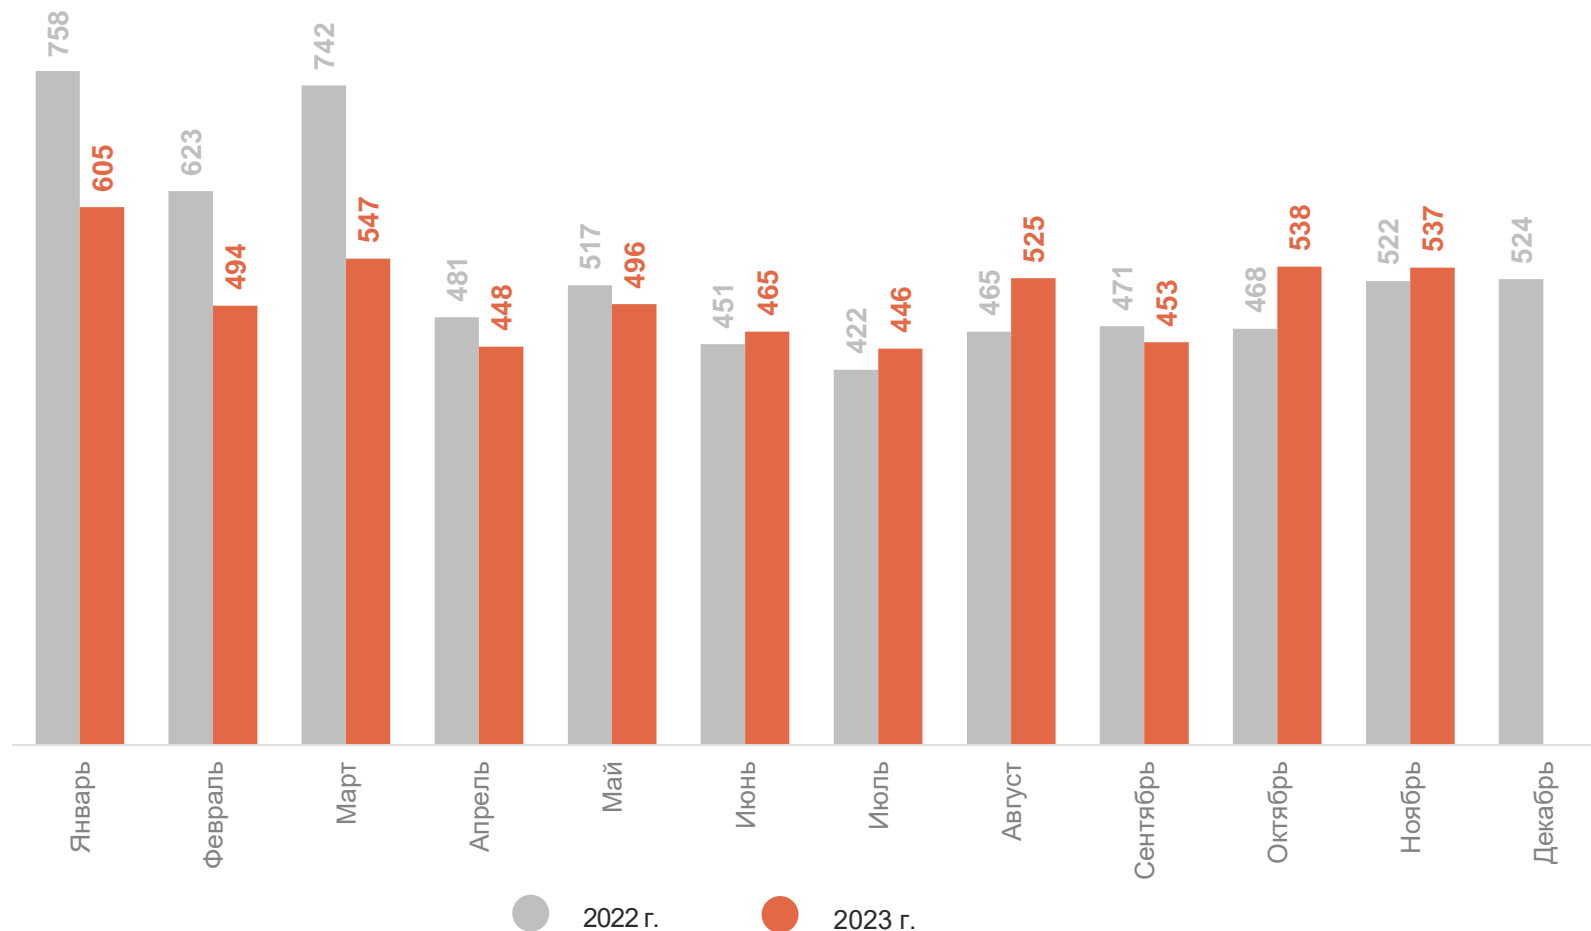

ЧИСЛО ЗАРЕГИСТРИРОВАННЫХ УМЕРШИХ

январь – ноябрь 2023 г., человек

САХАЛИНСТАТ

Смертность

число зарегистрированных умерших

5 554 человека

Коэффициент смертности

в расчете на 1 000 человек населения

13,2%

Изменение к январю-ноябрю 2022 г.

- 6,2%