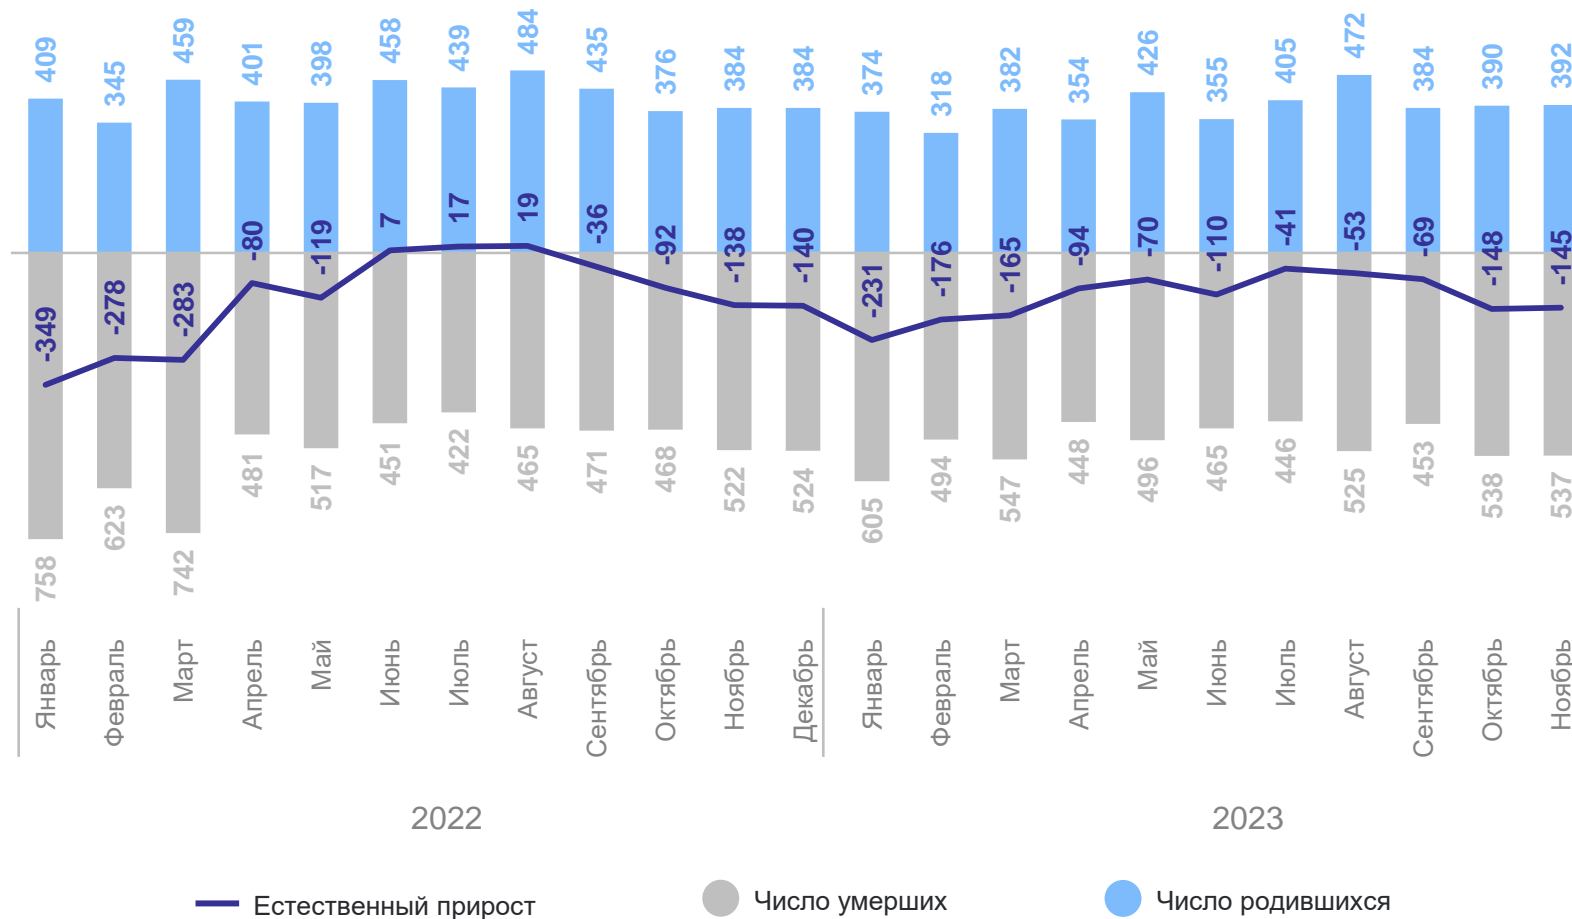

СОДЕРЖАНИЕ

Естественное движение населения	3
Миграция населения	12

1

Естественное движение населения

ЕСТЕСТВЕННОЕ ДВИЖЕНИЕ НАСЕЛЕНИЯ

январь – ноябрь 2023 г., человек

САХАЛИНСТАТ

Естественная убыль населения

- 1 302 человека

Коэффициент естественной убыли

в расчете на 1 000 человек населения

- 3,1%

ЧИСЛО ЗАРЕГИСТРИРОВАННЫХ РОДИВШИХСЯ

январь – ноябрь 2023 г., человек

САХАЛИНСТАТ

Рождаемость