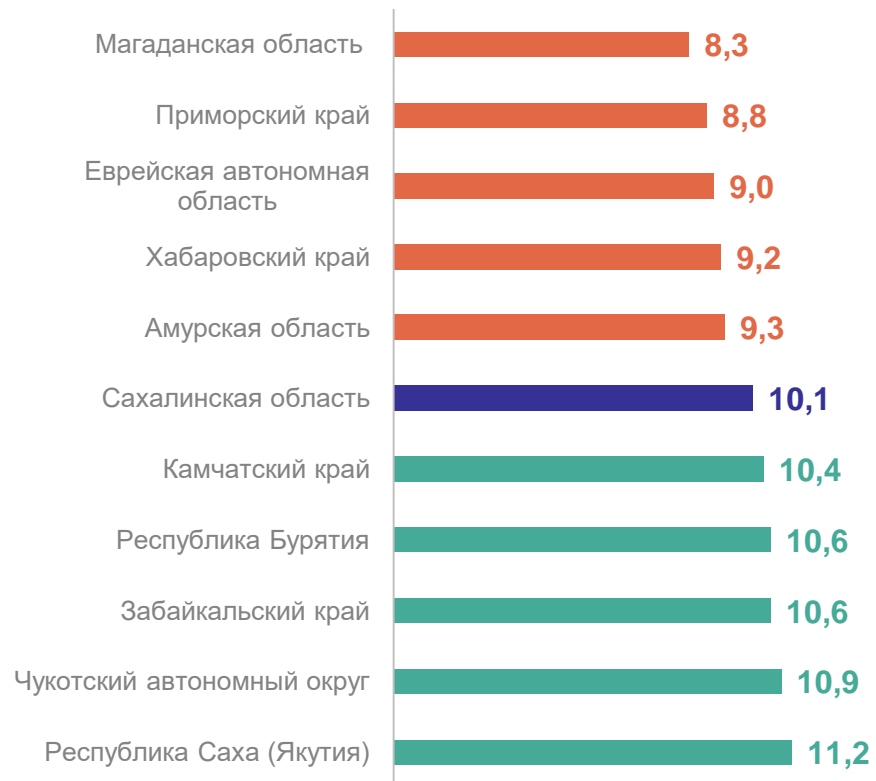

КОЭФФИЦИЕНТЫ РОЖДАЕМОСТИ ПО РЕГИОНАМ ДВФО

январь – ноябрь 2023 г., в промиллях

САХАЛИНСТАТ

Регионы с наибольшими и наименьшими значениями

8,4 – 9,0   9,2 – 10,1   10,4 – 10,6   10,9 – 11,2

5

5 субъектов
значение коэффициента
меньше, чем по Сахалинской
области

5

5 субъектов
значение коэффициента
больше, чем по Сахалинской
области