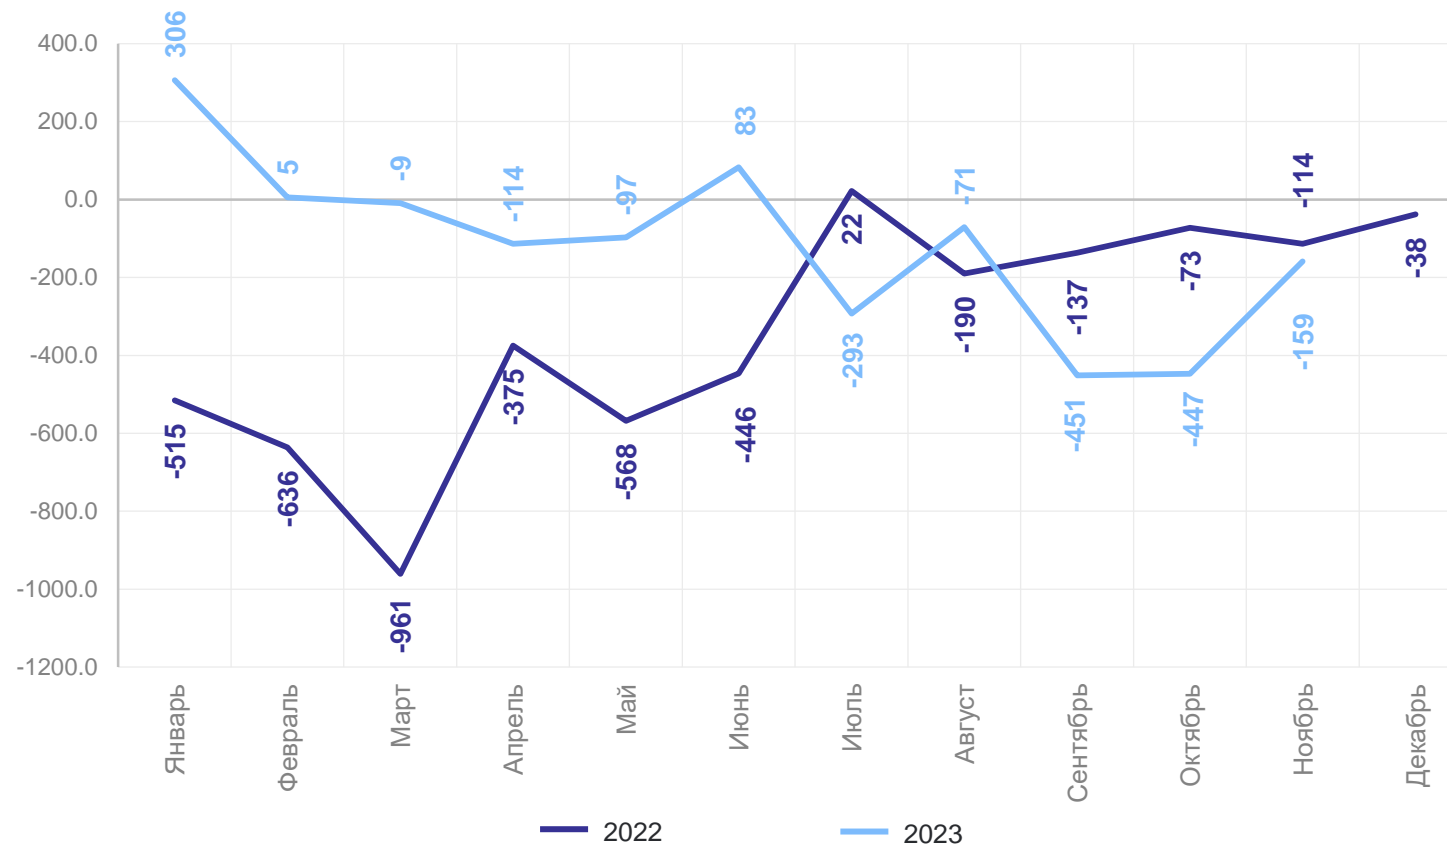

* На этом и следующих слайдах сведения по миграции населения за 2022 г. уточнены на основании годового отчета.

ЧИСЛО ПРИБЫВШИХ МИГРАНТОВ

январь – ноябрь 2023 г., человек

САХАЛИНСТАТ

Число прибывших

17 047 человек

18 294 человека

Коэффициент выбытия
в расчете на 1 000 человек населения

43,5 %

Изменение к январю-
ноябрю 2022 г.

- 9,9%

МИГРАЦИОННЫЙ ПРИРОСТ (УБЫЛЬ)

январь – ноябрь 2023 г., человек

САХАЛИНСТАТ

Миграционная убыль

- 1 247 человек

Коэффициент миграционной
убыли

в расчете на 1 000 человек населения

- 3,0‰

Изменение к январю-
ноябрю 2022 г.

- 67,4%

МИГРАЦИЯ В ПРЕДЕЛАХ РОССИИ

январь – ноябрь 2023 г., человек

САХАЛИНСТАТ

Число прибывших

11 950 человек

Число выбывших

12 421 человек

Миграционная убыль

- 471 человек