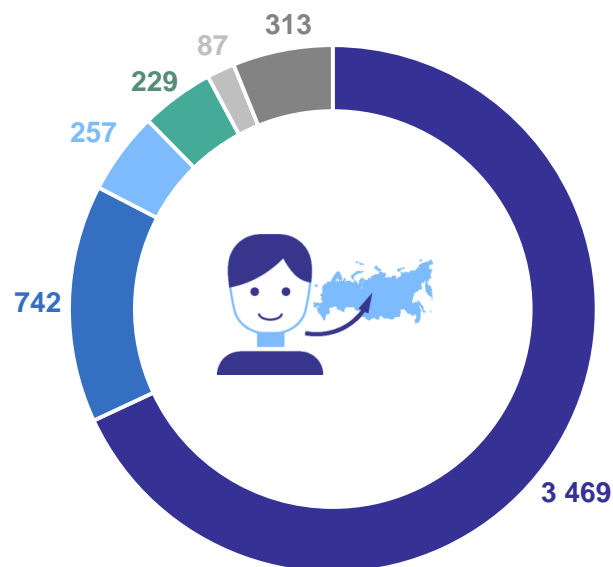

январь – ноябрь 2023 г., человек

САХАЛИНСТАТ

Число прибывших

11 950 человек

Число выбывших

12 421 человек

Миграционная убыль

- 471 человек

559

203

991

1 823

0

* Данные по дальневосточному федеральному округу приведены без учета внутрирегиональной миграции

МЕЖДУНАРОДНАЯ МИГРАЦИЯ

январь – ноябрь 2023 г., человек

САХАЛИНСТАТ

Число прибывших

5 097 человек

Число выбывших

5 873 человека

Миграционная убыль

- 776 человек

Прибывшие,
человек

Выбывшие,
человек

- Киргизия
- Таджикистан
- Узбекистан
- Армения
- Украина
- Другие страны