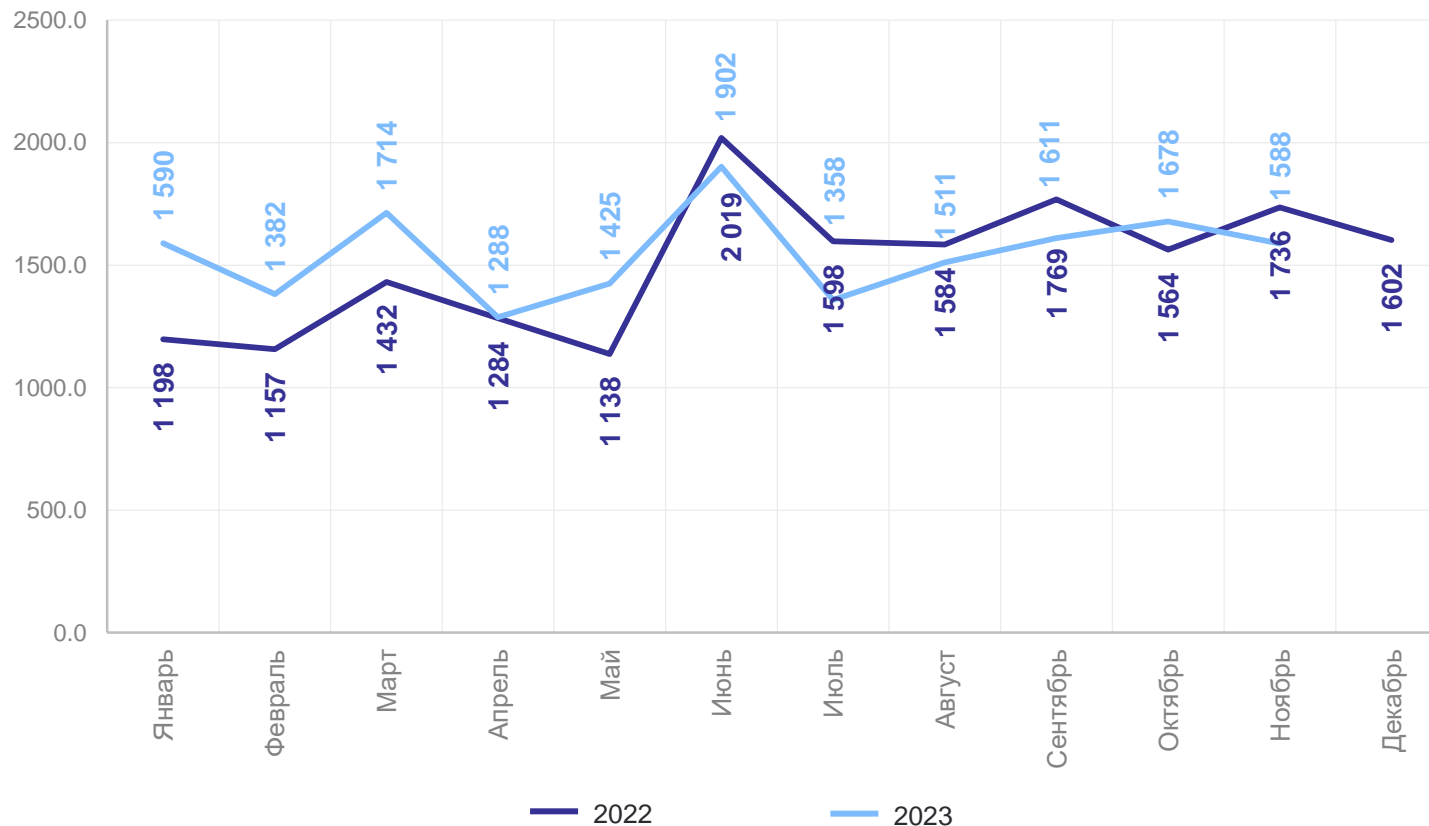

ОБЩИЕ ИТОГИ МИГРАЦИИ

январь – ноябрь 2023 г., человек

САХАЛИНСТАТ

Миграционная убыль населения

- 1 247 человек

Коэффициент миграционной убыли

в расчете на 1 000 человек населения

- 3,0‰

* На этом и следующих слайдах сведения по миграции населения за 2022 г. уточнены на основании годового отчета.

ЧИСЛО ПРИБЫВШИХ МИГРАНТОВ

январь – ноябрь 2023 г., человек

САХАЛИНСТАТ

Число прибывших

17 047 человек

Коэффициент прибытия
в расчете на 1 000 человек населения

40,6%

Изменение к январю-
ноябрю 2022 г.

3,5%

ЧИСЛО ВЫБЫВШИХ МИГРАНТОВ

январь – ноябрь 2023 г., человек

САХАЛИНСТАТ

Число выбывших

18 294 человека

Коэффициент выбытия
в расчете на 1 000 человек населения

43,5 %

Изменение к январю-
ноябрю 2022 г.

- 9,9%

МИГРАЦИОННЫЙ ПРИРОСТ (УБЫЛЬ)

январь – ноябрь 2023 г., человек

САХАЛИНСТАТ