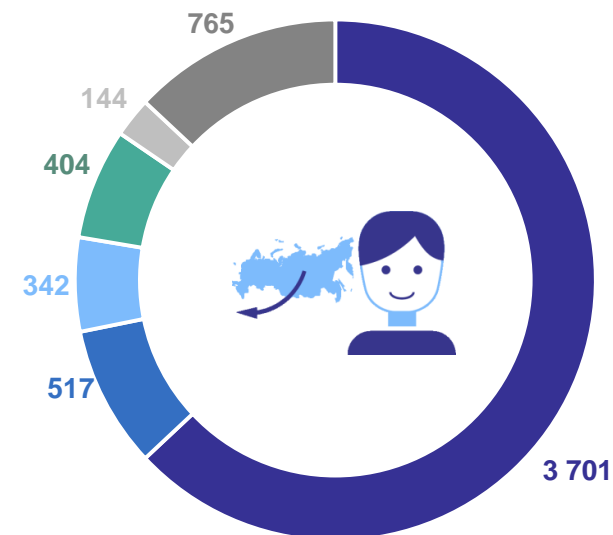

январь – ноябрь 2023 г., человек

САХАЛИНСТАТ

Число прибывших

11 950 человек

Число выбывших

12 421 человек

Миграционная убыль

- 471 человек

559

203

991

1 823

0

* Данные по дальневосточному федеральному округу приведены без учета внутрирегиональной миграции

МЕЖДУНАРОДНАЯ МИГРАЦИЯ

январь – ноябрь 2023 г., человек

САХАЛИНСТАТ

Число прибывших

5 097 человек

Число выбывших

5 873 человека

Миграционная убыль

- 776 человек

Прибывшие,
человек

Выбывшие,
человек

- Киргизия
- Таджикистан
- Узбекистан
- Армения
- Украина
- Другие страны