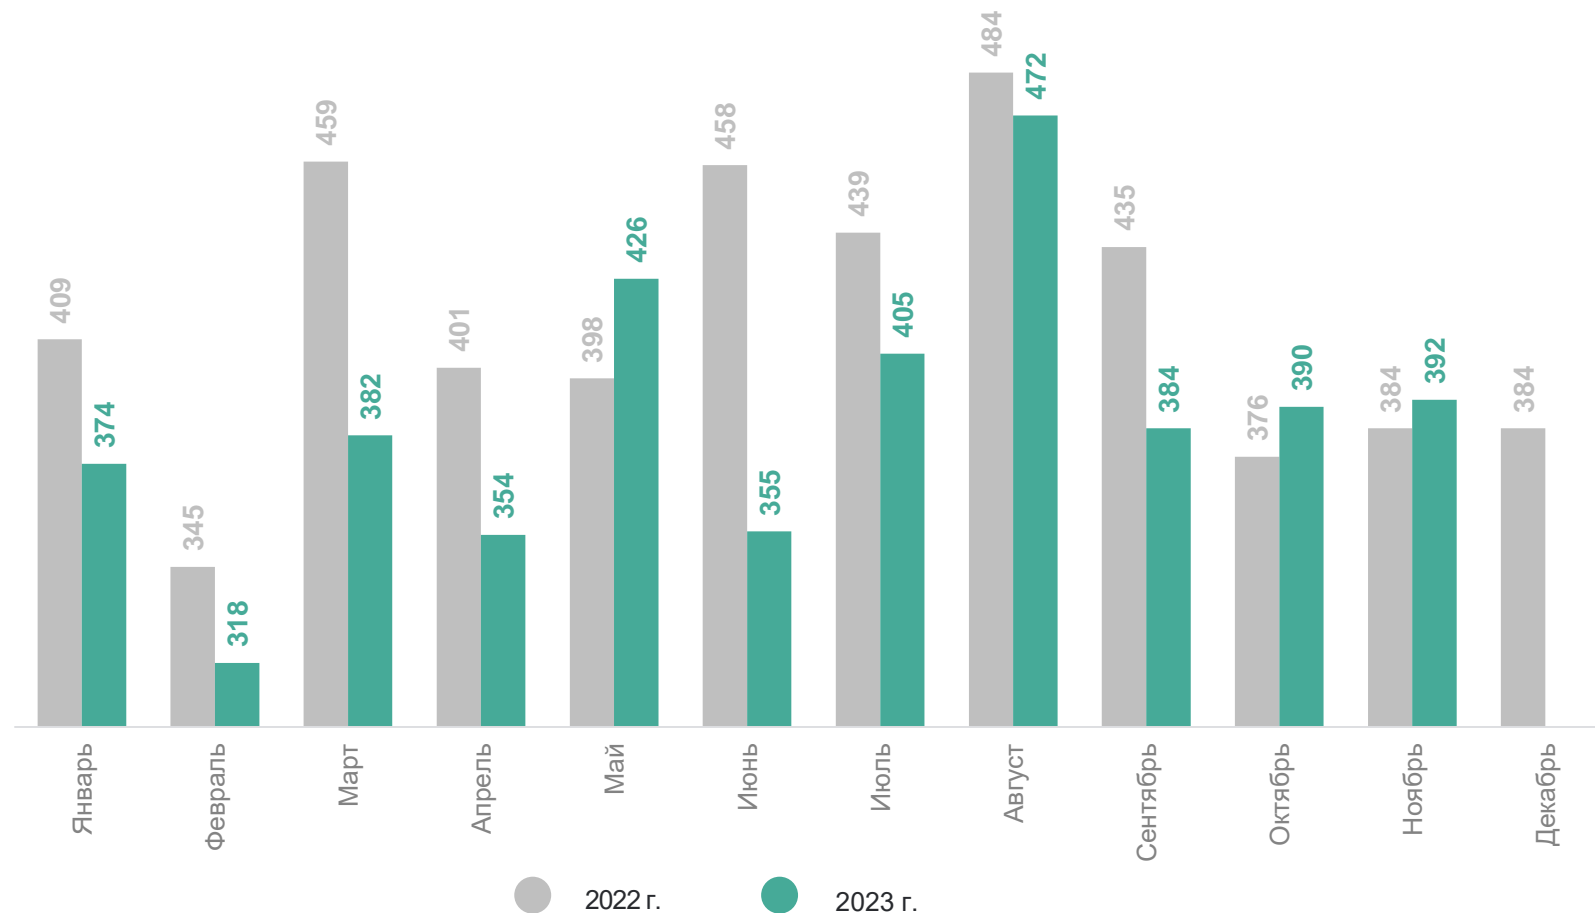

- 1 302 человека

Коэффициент естественной убыли

в расчете на 1 000 человек населения

- 3,1%

ЧИСЛО ЗАРЕГИСТРИРОВАННЫХ РОДИВШИХСЯ

январь – ноябрь 2023 г., человек

САХАЛИНСТАТ

Рождаемость

число зарегистрированных родившихся

4 252 человека

Коэффициент рождаемости

в расчете на 1 000 человек населения

10,1%

Изменение к январю-ноябрю 2022 г.

- 7,3%

КОЭФФИЦИЕНТЫ РОЖДАЕМОСТИ ПО РЕГИОНАМ ДВФО