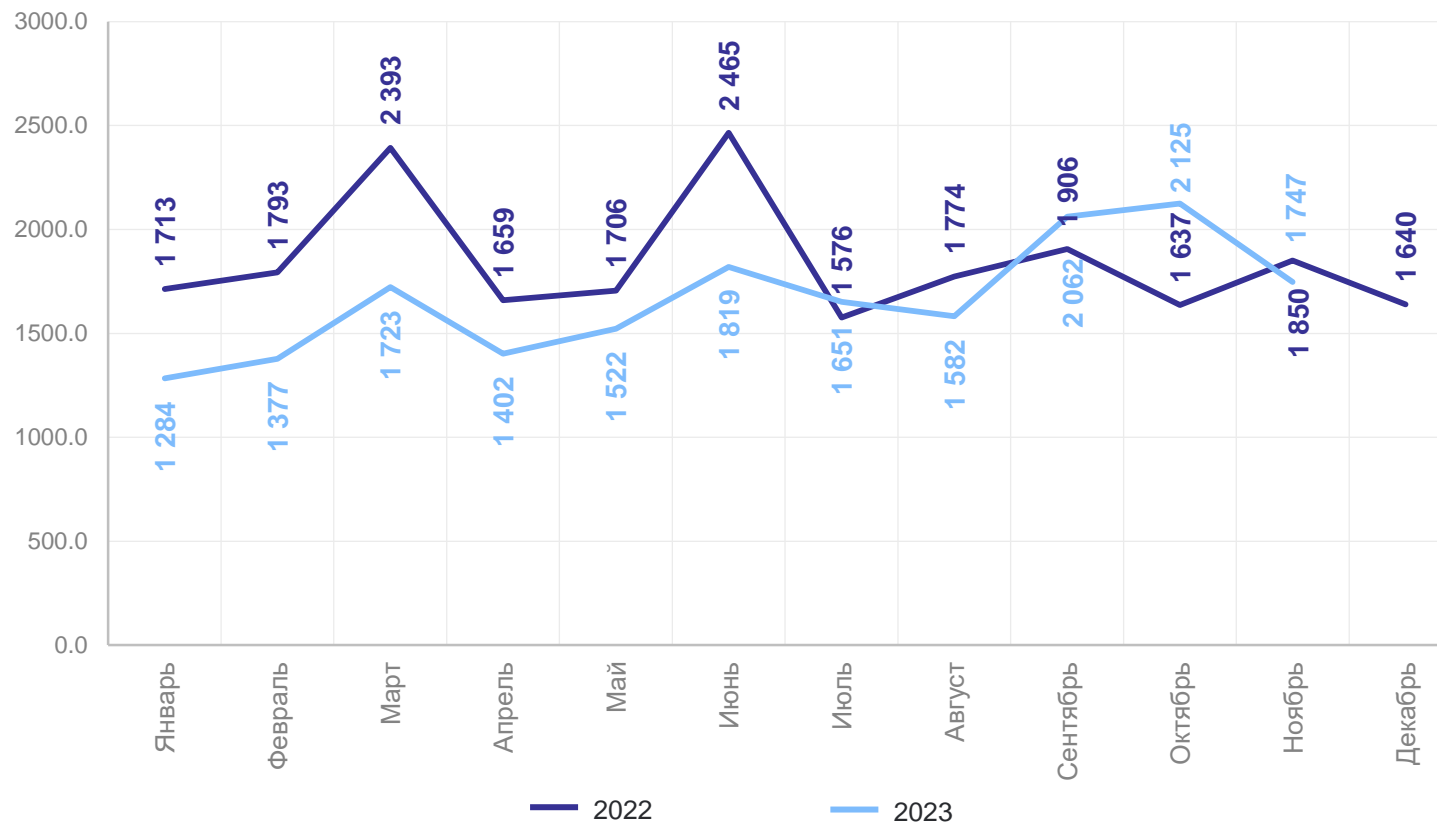

ОБЩИЕ ИТОГИ МИГРАЦИИ

январь – ноябрь 2023 г., человек

САХАЛИНСТАТ

Миграционная убыль населения

- 1 247 человек

Коэффициент миграционной убыли

в расчете на 1 000 человек населения

- 3,0‰

* На этом и следующих слайдах сведения по миграции населения за 2022 г. уточнены на основании годового отчета.

ЧИСЛО ПРИБЫВШИХ МИГРАНТОВ

январь – ноябрь 2023 г., человек

САХАЛИНСТАТ

Число прибывших

17 047 человек

Коэффициент прибытия
в расчете на 1 000 человек населения

40,6%

Изменение к январю-
ноябрю 2022 г.

3,5%

ЧИСЛО ВЫБЫВШИХ МИГРАНТОВ

январь – ноябрь 2023 г., человек

САХАЛИНСТАТ

Число выбывших

18 294 человека

Коэффициент выбытия
в расчете на 1 000 человек населения

43,5 %

Изменение к январю-
ноябрю 2022 г.

- 9,9%

МИГРАЦИОННЫЙ ПРИРОСТ (УБЫЛЬ)

январь – ноябрь 2023 г., человек

САХАЛИНСТАТ