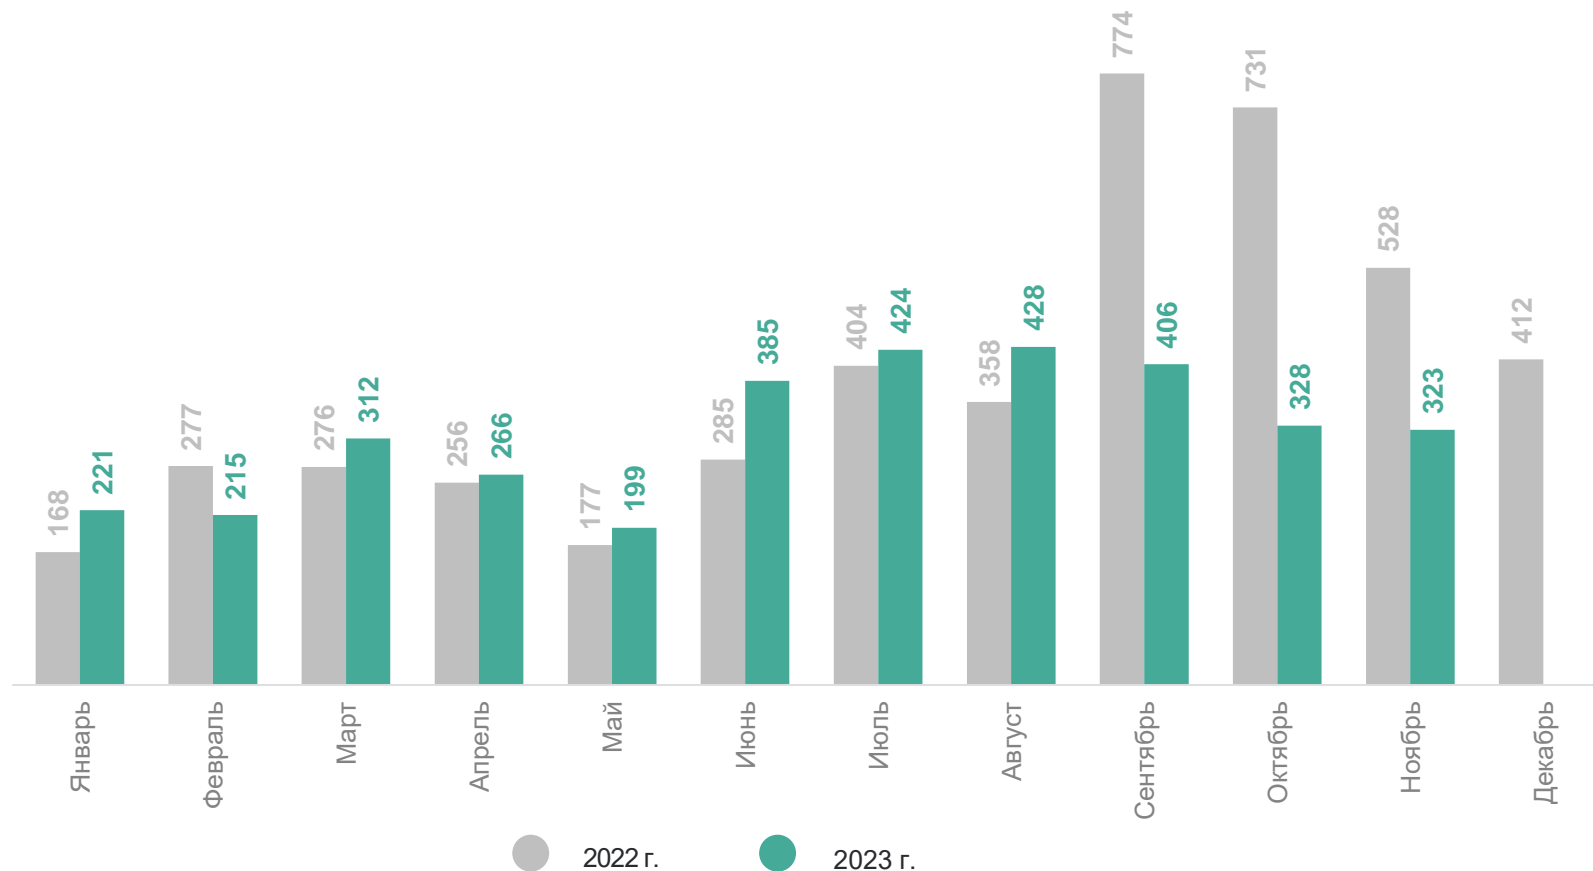

ЧИСЛО ЗАРЕГИСТРИРОВАННЫХ БРАКОВ

январь – ноябрь 2023 г., единиц

САХАЛИНСТАТ

Брачность

число зарегистрированных браков

3 507 единицы

Коэффициент брачности

в расчете на 1 000 человек населения

8,3%

Изменение к январю-ноябрю 2022 г.

- 17,2%