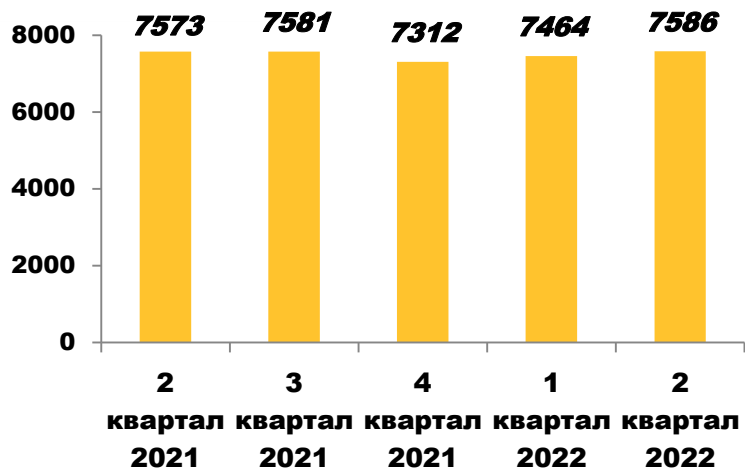

ЧИСЛЕННОСТЬ И НАЧИСЛЕННАЯ ЗАРАБОТНАЯ ПЛАТА РАБОТНИКОВ СРЕДНИХ ПРЕДПРИЯТИЙ САХАЛИНСКОЙ ОБЛАСТИ

Среднесписочная численность работников (без внешних совместителей) (человек)

Среднемесячная начисленная заработная плата (рублей)